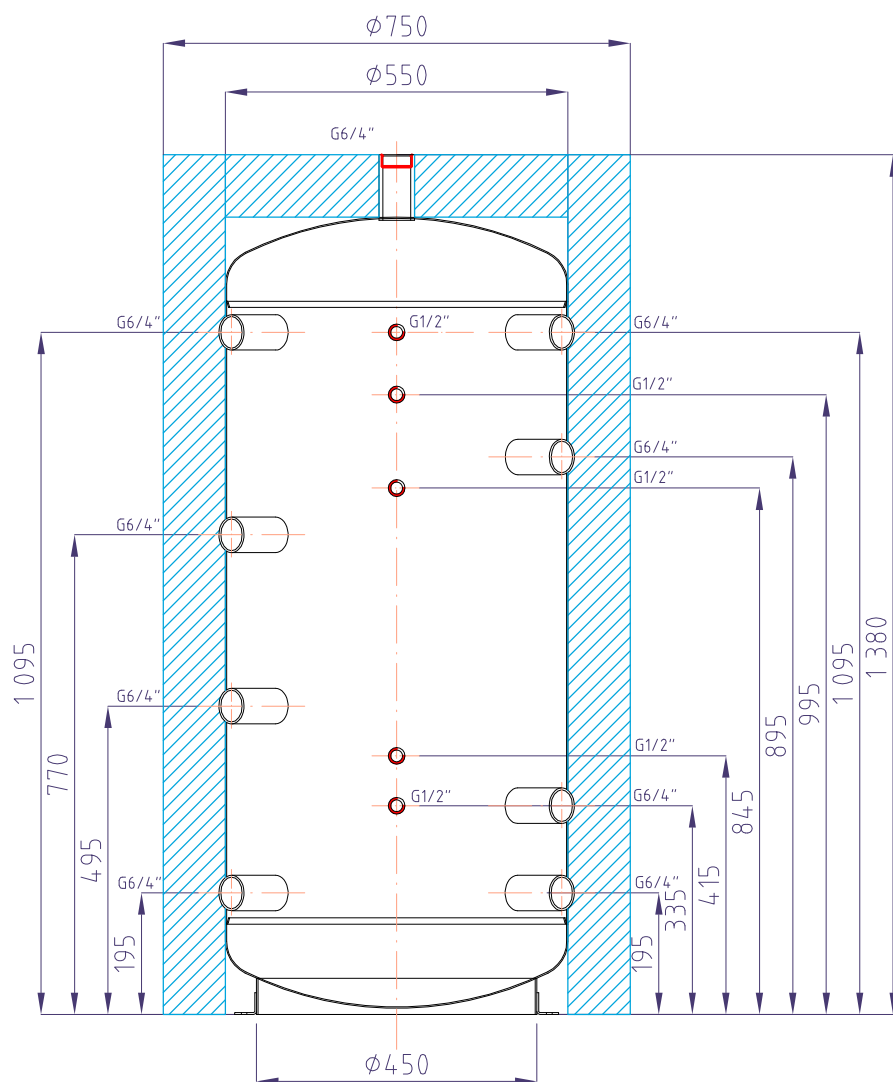

Akumulační nádrž Regulus PS 300 N

kód: 10053

izolace - kód: 10108

Celkový objem kapaliny v nádrži:.....
 Maximální provozní teplota v nádrži:.....
 Maximální provozní tlak v nádrži:.....
 Hmotnost prázdné nádrže:.....

280 l
 95 °C
 4 bar
 51 kg