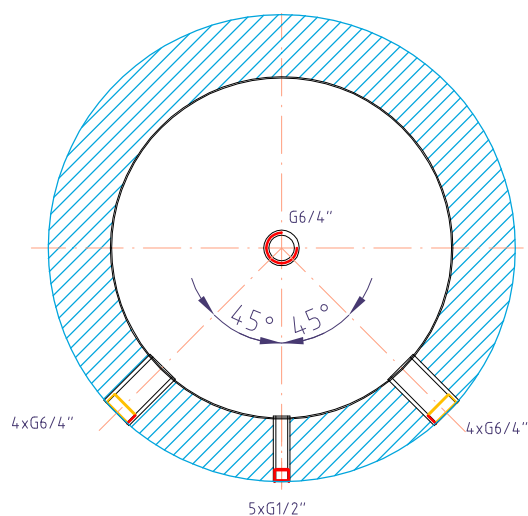

Akumulační nádrž Regulus PS 300 N

kód: 10053

izolace - kód: 10108

Celkový objem kapaliny v nádrži:.....
 Maximální provozní teplota v nádrži:.....
 Maximální provozní tlak v nádrži:.....
 Hmotnost prázdné nádrže:.....

280 l
 95 °C
 4 bar
 51 kg