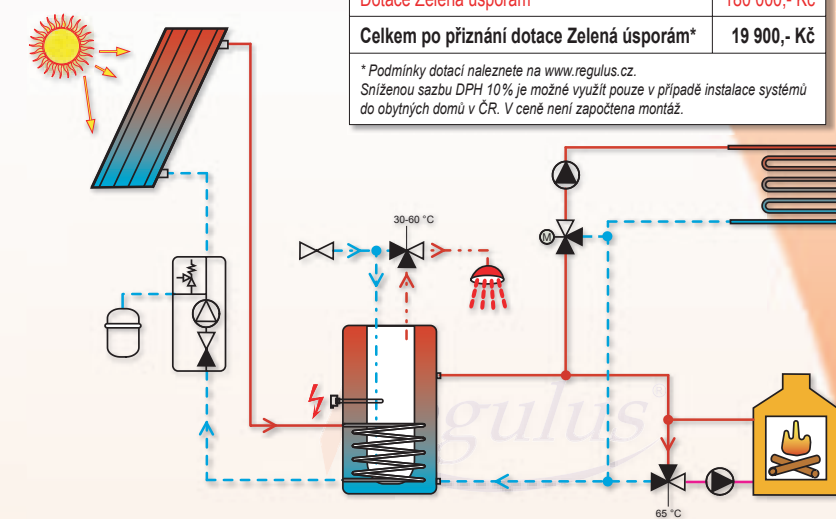

Krbová vložka je určena k obezdění, krbová kamna na zadní straně prospektu jsou určena přímo do interiéru.

TECHNICKÁ DATA KV 075W	
Celkový výkon	4 - 12 kW
Výkon teplovodního výměníku	3 - 8 kW
Účinnost	86 %
Komínový tah	10 Pa
Váha	233 kg
Výška	1527 mm
Šířka	521 mm
Hloubka	535 mm
CPV průměr	120 mm
Průměr kouřové roury	180 mm

Regulus KRB SOL 600EL - solar 7,5 m² - akční sestava krbová vložka a solární systém

Dotace z programu Zelená úsporám 180 000,- Kč

Sestava obsahuje:

Podrobný rozpis sestav najdete na www.regulus.cz

Objednací kód sestavy Regulus10620 (NW 26)