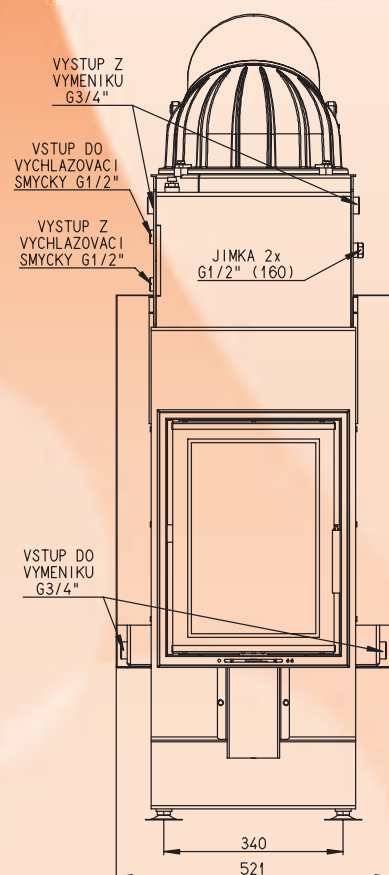

TECHNICKÁ DATA teplovodních krbových kamen řady MALAGA W	
Hmotnost - MALAGA W 01	360 kg
Hmotnost - MALAGA W 02, 03	300 kg
Výška	1650mm
Šířka	664mm
Hloubka	575mm

Krbová kamna Malaga W vychází z krbové vložky KV 075 W a splňují podmínky dotačního programu **Zelená úsporám**. S doplatkem je lze použít i v akčních sestavách.

Krbová vložka je určena k obezdění, krbová kamna na zadní straně prospektu jsou určena přímo do interiéru.

TECHNICKÁ DATA KV 075W	
Celkový výkon	4 - 12 kW
Výkon teplovodního výměníku	3 - 8 kW
Účinnost	86 %
Komínový tah	10 Pa
Váha	233 kg
Výška	1527 mm
Šířka	521 mm
Hloubka	535 mm
CPV průměr	120 mm
Průměr kouřové roury	180 mm