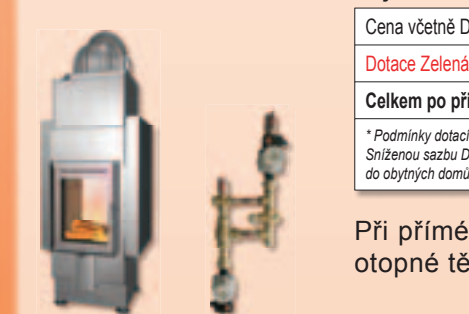

Regulus KRB CS-TSV - akční sestava krbová vložka

Dotace z programu Zelená úsporám 50 000,- Kč

Sestava obsahuje:

Podrobný rozpis sestav najdete na www.regulus.cz

Objednací kód sestavy Regulus10622 (NW 28)

Cena včetně DPH 10 %	59 990,- Kč
Dotace Zelená úsporám	50 000,- Kč
Celkem po přiznání dotace Zelená úsporám*	9 990,- Kč