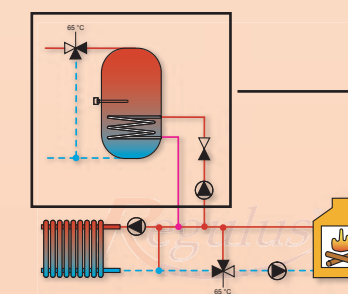

Regulus KRB CS-TSV - akční sestava krbová vložka

Dotace z programu Zelená úsporám 50 000,- Kč

Sestava obsahuje:

Podrobný rozpis sestav najdete na www.regulus.cz

Objednací kód sestavy Regulus10622 (NW 28)

Cena včetně DPH 10 %	59 990,- Kč
Dotace Zelená úsporám	50 000,- Kč
Celkem po přiznání dotace Zelená úsporám*	9 990,- Kč

* Podmínky dotací naleznete na www.regulus.cz.
Sniženou sazbu DPH 10% je možné využít pouze v případě instalace systémů do obytných domů v ČR. V ceně není započtena montáž.

Při přímém zapojení krbu do otopného systému bez akumulční nádrže, by měla být otopné tělesa zajištěna proti zavření, jinak hrozí přetopení krbového výměníku.