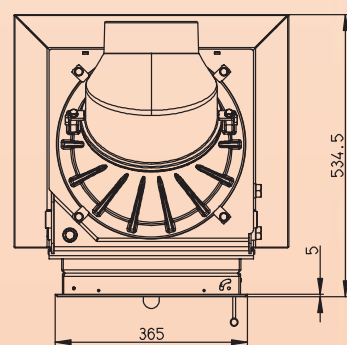

TECHNICKÁ DATA teplovodních krbových kamen řady MALAGA W	
Hmotnost - MALAGA W 01	360 kg
Hmotnost - MALAGA W 02, 03	300 kg
Výška	1650mm
Šířka	664mm
Hloubka	575mm

Krbová kamna Malaga W vychází z krbové vložky KV 075 W a splňují podmínky dotačního programu **Zelená úsporám**. S doplatkem je lze použít i v akčních sestavách.

Krbová vložka je určena k obezdění, krbová kamna na zadní straně prospektu jsou určena přímo do interiéru.

TECHNICKÁ DATA KV 075W	
Celkový výkon	4 - 12 kW
Výkon teplovodního výměníku	3 - 8 kW
Účinnost	86 %
Komínový tah	10 Pa
Váha	233 kg
Výška	1527 mm
Šířka	521 mm
Hloubka	535 mm
CPV průměr	120 mm
Průměr kouřové roury	180 mm