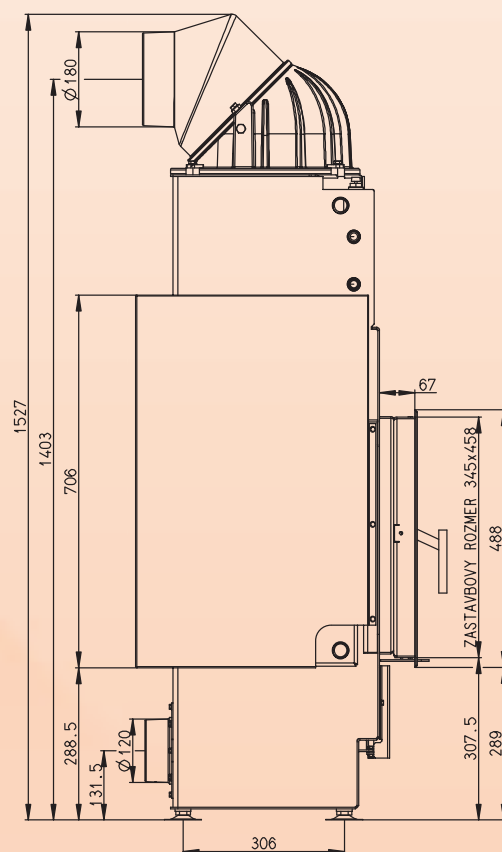

TECHNICKÁ DATA teplovodních krbových kamen řady MALAGA W	
Hmotnost - MALAGA W 01	360 kg
Hmotnost - MALAGA W 02, 03	300 kg
Výška	1650mm
Šířka	664mm
Hloubka	575mm

Krbová kamna Malaga W vychází z krbové vložky KV 075 W a splňují podmínky dotačního programu **Zelená úsporám**. S doplatkem je lze použít i v akčních sestavách.

Krbová vložka je určena k obezdění, krbová kamna na zadní straně prospektu jsou určena přímo do interiéru.

TECHNICKÁ DATA KV 075W	
Celkový výkon	4 - 12 kW
Výkon teplovodního výměníku	3 - 8 kW
Účinnost	86 %
Komínový tah	10 Pa
Váha	233 kg
Výška	1527 mm
Šířka	521 mm
Hloubka	535 mm
CPV průměr	120 mm
Průměr kouřové roury	180 mm