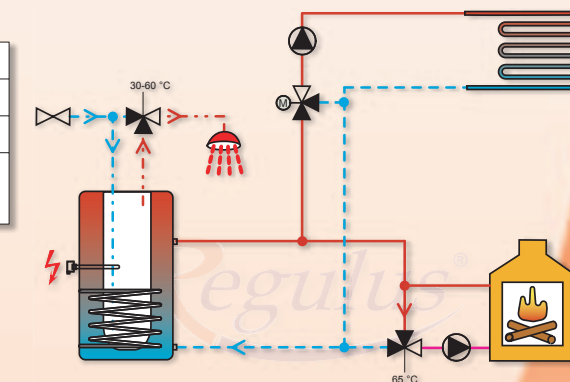

TEPLOVODNÍ KRBOVÁ VLOŽKA KV 075W

V krbové vložce KV075W díky její promyšlené konstrukci probíhá spalování suchého dřeva s vysokou účinností, proto nedochází k usazování nečistot na skle dvířek, která jsou i po dlouhodobém provozu stále průhledná. Vynikající účinnost spalování i splnění přísných emisních norem dokazuje zařazení této krbové vložky i kamen Malaga do seznamu výrobků podporovaných programem Zelená úsporám. Na instalaci této krbové vložky či kamen lze tedy získat dotace podle typu zapojení, viz vedlejší strana akčních sestav.

Krbová vložka je určena k obezdění, krbová kamna na zadní straně prospektu jsou určena přímo do interiéru.

TECHNICKÁ DATA KV 075W	
Celkový výkon	4 - 12 kW
Výkon teplovodního výměníku	3 - 8 kW
Účinnost	86 %
Komínový tah	10 Pa
Váha	233 kg
Výška	1527 mm
Šířka	521 mm
Hloubka	535 mm
CPV průměr	120 mm
Průměr kouřové roury	180 mm

Regulus KRB SOL 600EL - solar 7,5 m² - akční sestava krbová vložka a solární systém

Dotace z programu Zelená úsporám 180 000,- Kč

Sestava obsahuje:

Podrobný rozpis sestav najdete na www.regulus.cz

Objednací kód sestavy Regulus10620 (NW 26)

Cena včetně DPH 10 %	199 990,- Kč
Dotace Zelená úsporám	180 000,- Kč
Celkem po přiznání dotace Zelená úsporám*	19 900,- Kč

* Podmínky dotací naleznete na www.regulus.cz.
Sniženou sazbu DPH 10% je možné využít pouze v případě instalace systémů do obytných domů v ČR. V ceně není započtena montáž.

Regulus KRB AKU 600EL - akční sestava krbová vložka a akumulční nádrž

Dotace z programu Zelená úsporám 80 000,- Kč

Sestava obsahuje:

Podrobný rozpis sestav najdete na www.regulus.cz

Objednací kód sestavy Regulus10621 (NW 27)

Cena včetně DPH 10 %	129 000,- Kč
Dotace Zelená úsporám	80 000,- Kč
Celkem po přiznání dotace Zelená úsporám*	49 000,- Kč