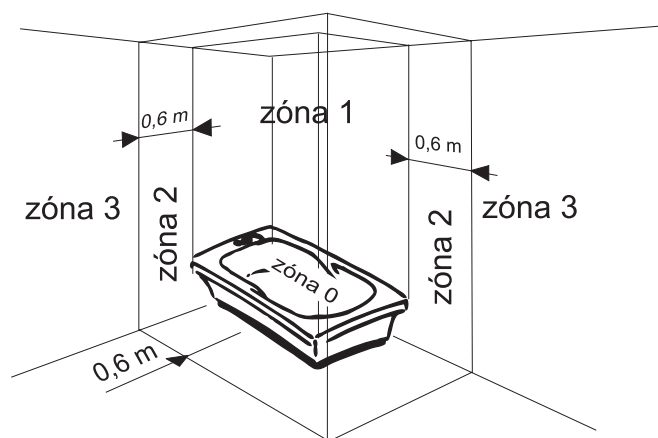

Použití a funkce termostatu

- Je vhodný ke spínání jednofázového elektrického topného zařízení s max. spínanou zátěží 16 A.
- Termostat zapíná a vypíná topné zařízení podle požadované a aktuální teploty v místnosti (vytápění na zvolenou teplotu v rozsahu 5 až 35 °C).
- Snadné nastavení pomocí otočného ovladače.
- LCD displej zobrazuje okolní teplotu.
- Signalizace sepnutí je indikována symbolem blikajícího teploměru na displeji a rozsvícením zelené LED.

Technické parametry

Typ	TZ 33
Napájení	230 V~ / 50Hz
Spínaná zátěž	16 (3) A
Spínací diference	0,5 °C
Pracovní teplota	0 - 45 °C
Nastavení teploty termostatu	5 - 35 °C s krokem 0,5 °C
Provozní vlhkost	5 - 90 % (prostředí bez kondenzace)
Krytí	IP 20
Skladovací teplota	0 až 50 °C

Umístění termostatu

V případě prostorů s vanou nebo sprchou a umývacími prostory lze zařízení použít v zóně 2 a 3 dle ČSN 33 2000-7-701.

Termostat nesmí být použit v zónách 0 a 1!